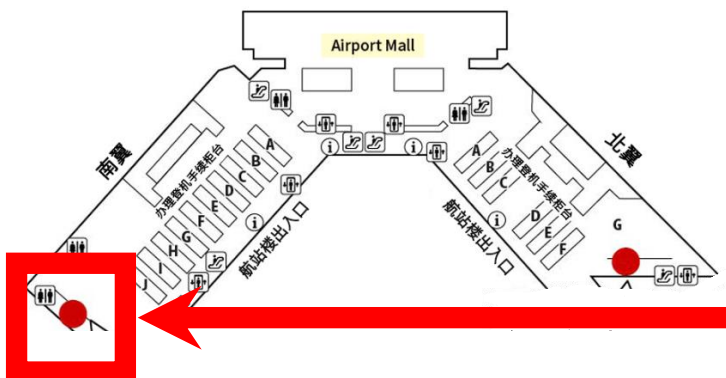

JAL ABC 機場櫃台

成田國際機場第 1 航站樓南翼

■ 寄送行李場所：到達大廳1樓

行李受理時間（日本時間）
當天配送：6:30~14:00
隔天配送：14:01~21:00

■ 領取行李場所：出發大廳4樓

行李領取時間（日本時間）
當天16:00~21:00
隔天7:00 ~15:59

JAL ABC 機場櫃台

成田國際機場第2航站樓

■ 寄送行李場所：到達大廳1樓

行李受理時間（日本時間）
當天配送：6:30~14:00
隔天配送：14:01~21:00

■ 領取行李場所：出發大廳3樓

行李領取時間（日本時間）
當天16:00~21:00
隔天7:00~15:59