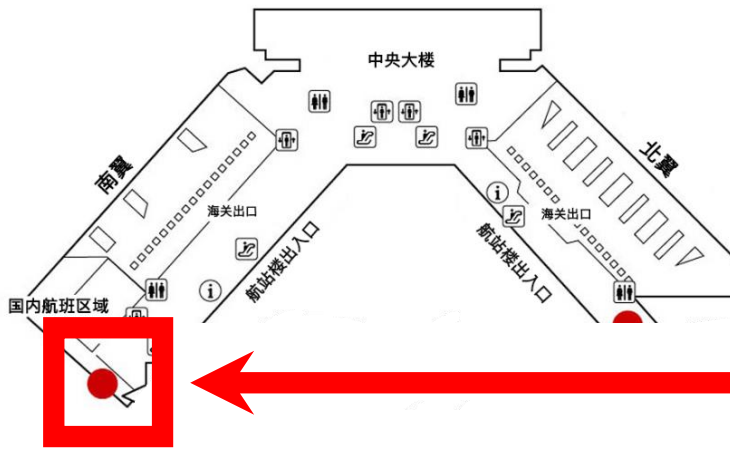

JAL ABC 機場櫃台

成田國際機場第 1 航站樓南翼

■ 寄送行李場所：到達大廳1樓

行李受理時間（日本時間）
當天配送：6:30~14:00
隔天配送：14:01~21:00

■ 領取行李場所：出發大廳4樓

行李領取時間（日本時間）
當天16:00~21:00
隔天7:00 ~15:59

JAL ABC 機場櫃台

成田國際機場第2航站樓

■ 寄送行李場所：到達大廳1樓

行李受理時間（日本時間）
當天配送：6:30~14:00
隔天配送：14:01~21:00

■ 領取行李場所：出發大廳3樓

行李領取時間（日本時間）
當天16:00~21:00
隔天7:00~15:59