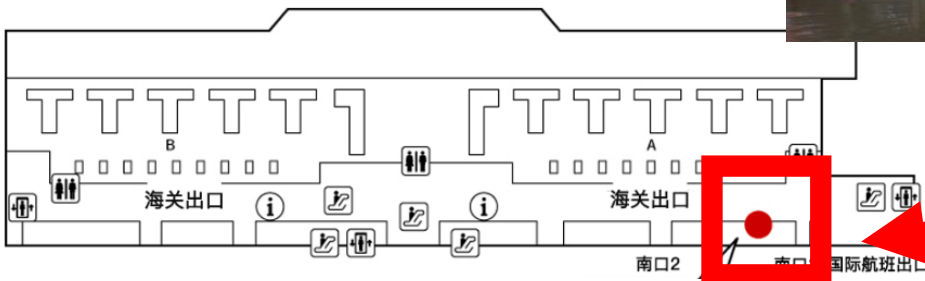

JAL ABC 機場櫃台

成田國際機場第 1 航站樓南翼

■ 寄送行李場所：到達大廳1樓

行李受理時間（日本時間）
當天配送：6:30~14:00
隔天配送：14:01~21:00

■ 領取行李場所：出發大廳4樓

行李領取時間（日本時間）
當天16:00~21:00
隔天7:00 ~15:59

JAL ABC 機場櫃台

成田國際機場第2航站樓

■ 寄送行李場所：到達大廳1樓

行李受理時間（日本時間）
當天配送：6:30~14:00
隔天配送：14:01~21:00

■ 領取行李場所：出發大廳3樓

行李領取時間（日本時間）
當天16:00~21:00
隔天7:00~15:59