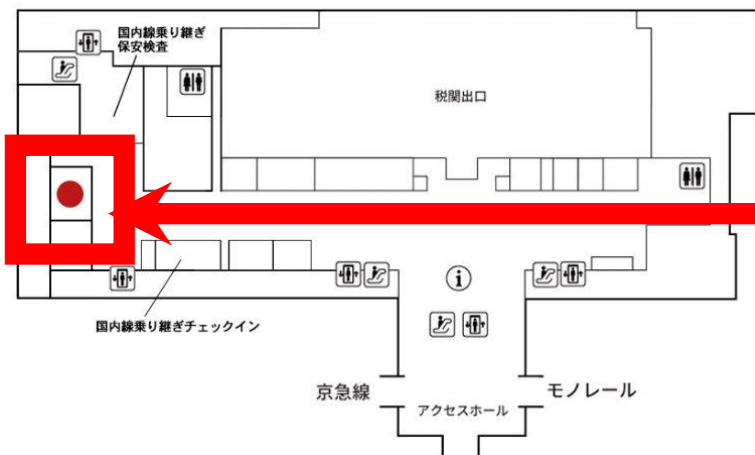

JALABCカウンター案内

羽田空港 第3ターミナル

■ 荷物を預ける場所：到着ロビー(2F)

荷物預入の時間（日本時間）

当日配送：4:00 - 14:00

翌日配送：14:01 - 23:00

■ 荷物を受け取る場所：出発ロビー(3F)

荷物引渡の時間（日本時間）