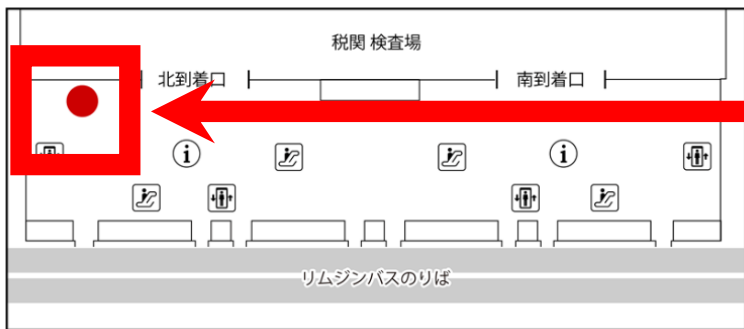

JALABCカウンター案内

関西国際空港 第1ターミナル

■ 荷物を預ける場所：到着ロビー(1F)

荷物預入の時間 (日本時間)
7:00 - 14:00 当日配送
14:01 - 22:30 翌日配送

■ 荷物を受け取る場所：出発ロビー(4F)

荷物引渡の時間 (日本時間)
当日16:00 - 22:30
翌日7:00 - 15:59