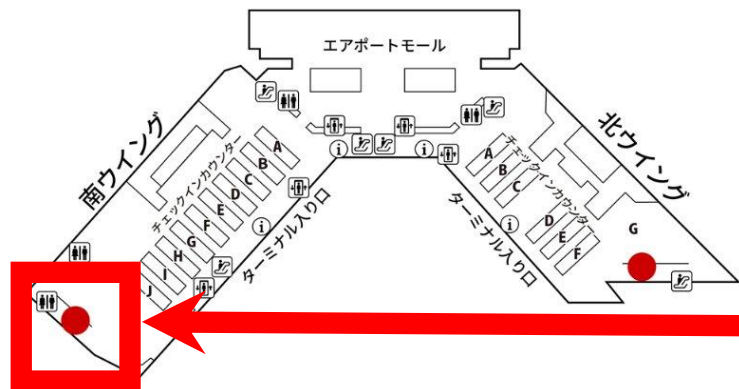

JALABCカウンター案内

成田国際空港第1ターミナル

南ウィング

■ 荷物を預ける場所：到着ロビー(1F)

荷物預入の時間 (日本時間)

当日配送：6:30 - 14:00

翌日配送：14:01 - 21:00

■ 荷物を受け取る場所：出発ロビー(4F)

荷物引渡の時間 (日本時間)

当日：16:00 - 21:00

翌日7:00 - 15:59

JALABCカウンター案内

成田国際空港 第2ターミナル

■ 荷物を預ける場所：到着ロビー(1F)

荷物預入の時間（日本時間）
当日配送：6:30 - 14:00
翌日配送：14:00 - 21:00

■ 荷物を受け取る場所：出発ロビー(3F)

荷物引渡の時間（日本時間）
当日16:00 - 21:00
翌日7:00 - 15:59