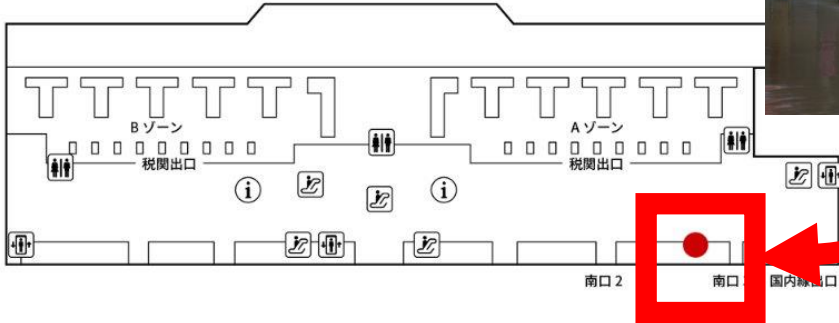

荷物引渡の時間 (日本時間)

当日：16:00 - 21:00

翌日7:00 - 15:59

JALABCカウンター案内

成田国際空港 第2ターミナル

■ 荷物を預ける場所：到着ロビー(1F)

荷物預入の時間（日本時間）
当日配送：6:30 - 14:00
翌日配送：14:00 - 21:00

■ 荷物を受け取る場所：出発ロビー(3F)