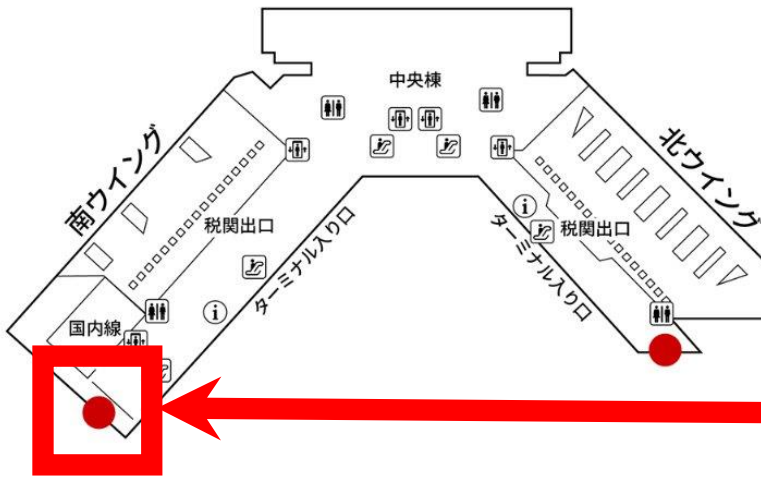

JALABCカウンター案内

成田国際空港第1ターミナル

南ウィング

■ 荷物を預ける場所：到着ロビー(1F)

荷物預入の時間 (日本時間)

当日配送：6:30 - 14:00

翌日配送：14:01 - 21:00

■ 荷物を受け取る場所：出発ロビー(4F)

荷物引渡の時間 (日本時間)

当日：16:00 - 21:00

翌日7:00 - 15:59

JALABCカウンター案内

成田国際空港 第2ターミナル

■ 荷物を預ける場所：到着ロビー(1F)

荷物預入の時間（日本時間）
当日配送：6:30 - 14:00
翌日配送：14:00 - 21:00

■ 荷物を受け取る場所：出発ロビー(3F)